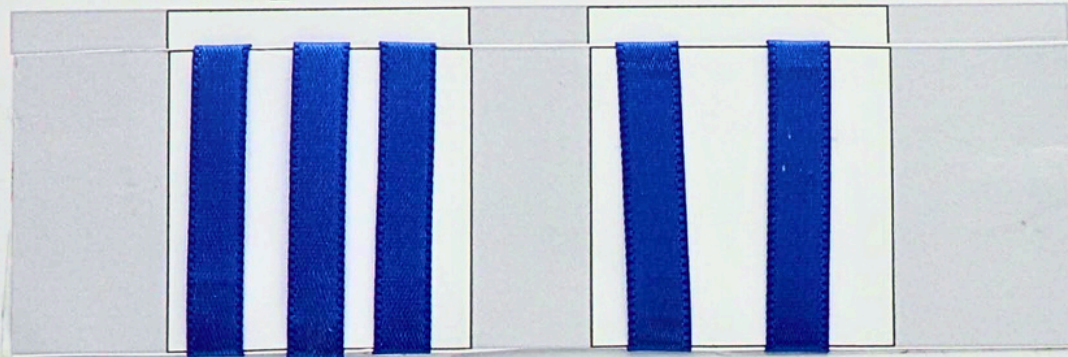

MEDIDAS DISPONIBLES

LISTÓN SATINADO UNA CARA

LYUC__ PRESENTACIÓN: ROLLO CON 50 YDS

LYU1_ No. 1   LYU15_ No.1.5