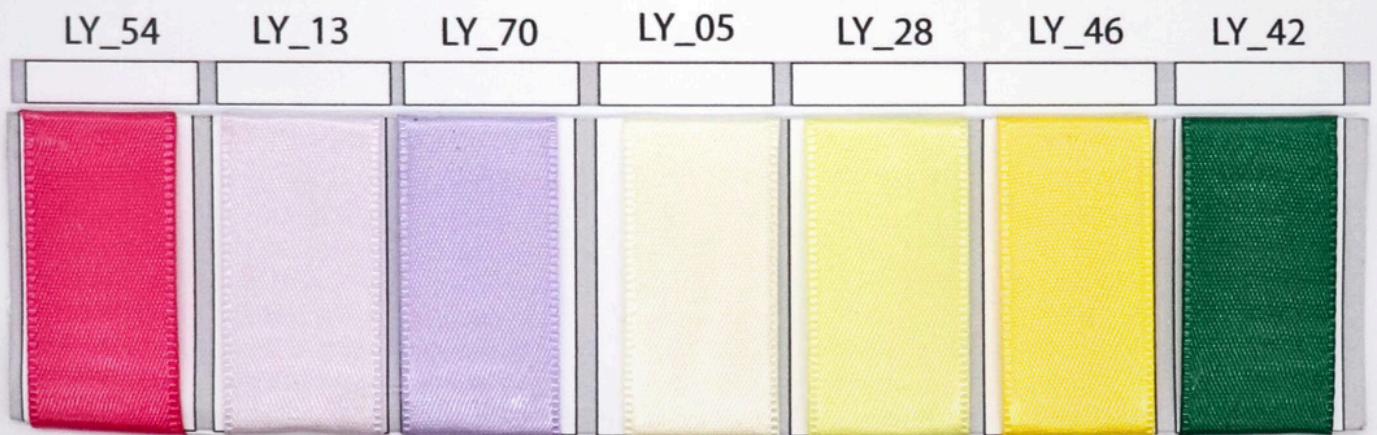

## LISTÓN SATINADO DOBLE CARA

LY\_\_\_ PRESENTACIÓN: ROLLO CON 100 MTS

### CARTA DE COLOR

# CARTA DE COLOR

LY \_\_ PRESENTACIÓN: ROLLO CON 100 MTS

MEDIDAS DISPONIBLES:

No.00 - No.1 - No. 1.5 - No. 2 - No.3 - No.5

# CARTA DE COLOR

LISTON SATINADO DOBLE CARA MEDIDA No.9 LY9\_\_ PRESENTACIÓN: ROLLO CON 100 MTS

LY901

LY902

LY903

LY919

LY993

LY904