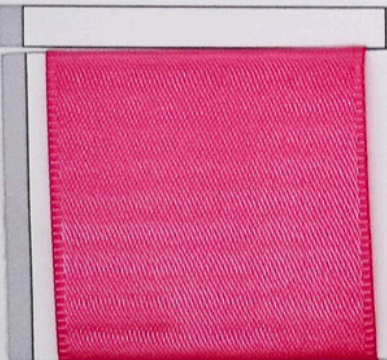

CARTA DE COLOR

LISTON SATINADO DOBLE CARA MEDIDA No.9 LY9__ PRESENTACIÓN: ROLLO CON 100 MTS

LY901

LY902

LY903

LY919

LY993

LY904

LY929

LY922

LY954

LY913

LY970

LY905